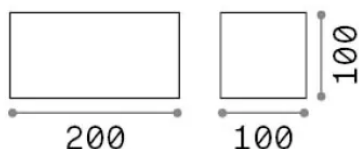

Информация об источнике

Интегрированный источник	-
Сменный источник	No
Власть	25 W
Выбросы	-
Максимальное потребление	-
Функции LED	LED COB BRIDGELUX
CCT LED	3000 K
Продолжительность LED (t. 25°C)	30 h
CRI	> 90
SDCM	3
Угол светового луча	-
Световой поток луча	2250 lm
Полезный световой поток	-