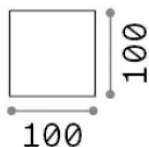

Информация об источнике

Интегрированный источник	-
Сменный источник	No
Власть	12 W
Выбросы	-
Максимальное потребление	-
Функции LED	LED COB BRIDGELUX
CCT LED	3000 K
Продолжительность LED (t. 25°C)	30 h
CRI	> 90
SDCM	3
Угол светового луча	-
Световой поток луча	1150 lm
Полезный световой поток	-