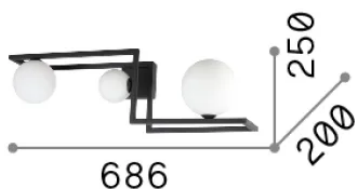

Общая информация

Интерьер - Потолочные светильники

Еап	8021696284330
Пункт	ANGOLO PL3 OTTONE
Установка	Потолочные светильники
Гарантия	5 years
Общий вес	2.3 kg
Объем	0.041124 m³

Техническая информация

Вес нетто	1.65 kg
Класс изоляции	II
Индекс защиты	IP20
Согласие	CE
Рабочая Температура	0° ~ +40 °C
Dimmer	Non-dimmable
Выходная мощность	220-240 V AC
Источник питания	Not required

Информация об источнике

Интегрированный источник	Light bulb (included)
Сменный источник	Replaceable
Власть	G9 max 3 x 28 W
Выбросы	Diffuse
Максимальное потребление	-
Лампа в комплекте	209043 G9 3.0W 3000K CRI80
Рекомендовать лампочку	305486 G9 4.0W 3000K CRI80