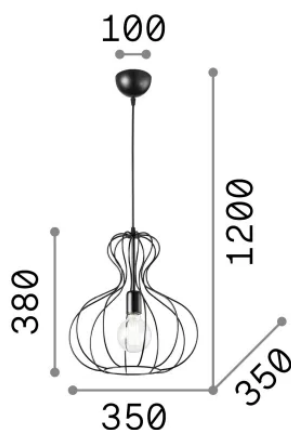

Общая информация

Интерьер - Подвесы

Еап	8021696148502
Пункт	AMPOLLA-1 SP1
Установка	Подвесы
Гарантия	5 years
Общий вес	1.85 kg
Объем	0.070875 m ³

Техническая информация

Вес нетто	0.95 kg
Класс изоляции	II
Индекс защиты	IP20
Согласие	-
Рабочая Температура	-
Dimmer	Non-dimmable
Выходная мощность	220-240 V AC
Источник питания	-

Информация об источнике

Интегрированный источник	-
Сменный источник	No
Власть	E27 max 1 x 60 W
Выбросы	-
Максимальное потребление	-