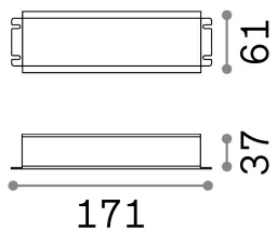

Общая информация

Экстерьер - Аксессуар

Еап	8021696272108
Пункт	ALIMENTATORE IP67 ON-OFF 040W 24Vdc
Установка	Аксессуар
Гарантия	5 years
Общий вес	0.73 kg
Объем	0.00099 m ³

Техническая информация

Вес нетто	0.65 kg
Согласие	CE
Рабочая Температура	-15° ~ +45 °C
Тип аксессуара	-
Выходная мощность	100-240 V AC / 130-270 V DC 48 V DC