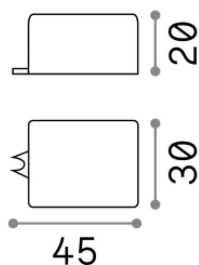

Общая информация**Экстерьер -**

Еап	8021696276205
Пункт	ALIMENTATORE IP65 ON-OFF 3.5W 350mA
Установка	
Гарантия	5 years
Общий вес	0.06 kg
Объем	6.0E-5 m ³

Техническая информация

Вес нетто	0.05 kg
Согласие	CE
Рабочая Температура	-15° ~ +45 °C
Тип аксессуара	-
Выходная мощность	100-240 V AC 350 mA CC