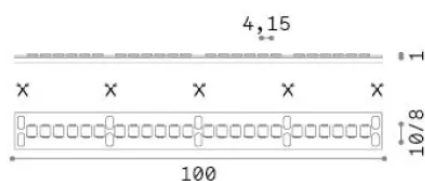

Общая информация

Lampadine e accessori - Strip led

Еап	8021696346502
Пункт	STRIP LED 240 SMD 15W/M 4000K CRI90 IP20
Установка	-
Гарантия	5 years
Общий вес	0.11 kg
Объем	0.000576 м³

Техническая информация

Вес нетто	0.08 kg
Класс изоляции	3
Согласие	CE
Выходная мощность	24 V DC
Dimmer	1, Phase-cut
Источник питания	Required, remoted, not included
Индекс защиты	20
Lunghezza fornita	L 5000 x H 1 x P 10 mm
Принадлежности включены	Remote driver

Информация об источнике

Власть	75 W
Выбросы	Direct
Максимальное потребление	max (1 m) 15 W
ССТ LED	4000 K
Продолжительность LED (t. 25°c)	50000 h
CRI	> 90
SDCM	3
Угол светового луча	120 °
Полезный световой поток	(1 m) 1680 lm
Фотобиологический риск	1