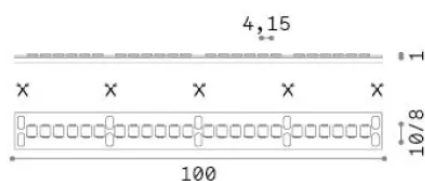

## Lampadine e accessori - Strip led

Еап	8021696346496
Пункт	STRIP LED 240 SMD 15W/M 3000K CRI90 IP65
Установка	-
Гарантия	5 years
Общий вес	0.23 kg
Объем	0.00088 м³

## Техническая информация

Вес нетто	0.18 kg
Класс изоляции	3
Согласие	CE
Выходная мощность	24 V DC
Dimmer	1, Phase-cut
Источник питания	Required, remoted, not included
Индекс защиты	65
Lunghezza fornita	L 5000 x H 1 x P 12 mm
Принадлежности включены	Remote driver

## Информация об источнике

Власть	75 W
Выбросы	Direct
Максимальное потребление	max (1 m) 15 W
ССТ LED	3000 K
Продолжительность LED (t. 25°c)	50000 h
CRI	> 90
SDCM	3
Угол светового луча	120 °
Полезный световой поток	(1 m) 1630 lm
Фотобиологический риск	1