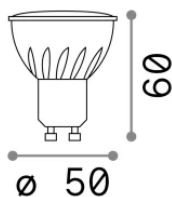

## Lampadine e accessori - Lampadine gu10

<b>Еап</b>	8021696117652
<b>Пункт</b>	GU10 07W 650Lm 4000K CRI90
<b>Установка</b>	-
<b>Гарантия</b>	5 years
<b>Общий вес</b>	0.07 kg
<b>Объем</b>	0.00015 m <sup>3</sup>

## Информация об источнике

<b>Власть</b>	7 W
<b>Выбросы</b>	Direct
<b>Максимальное потребление</b>	max 7 W
<b>ССТ LED</b>	4000 K
<b>Продолжительность LED (t. 25°c)</b>	25000 h
<b>CRI</b>	> 90
<b>Угол светового луча</b>	108 °
<b>Полезный световой поток</b>	650 lm
<b>Фотобиологический риск</b>	EXEMPT