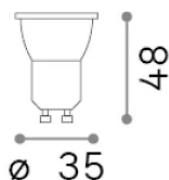

Общая информация

Lampadine e accessori - Lampadine gu10

Еап	8021696356532
Пункт	GU10 04W 250Lm 3000K CRI90 DIMM
Установка	-
Гарантия	5 years
Общий вес	0.03 kg
Объем	7.5E-5 m ³

Техническая информация

Вес нетто	0.03 kg
Класс изоляции	0
Согласие	CE
Выходная мощность	220-240 V AC 50/60 Hz
Dimmer	1, TRIAC
Источник питания	Not required

Информация об источнике

Власть	4 W
Выбросы	Direct
Максимальное потребление	max 4 W
ССТ LED	3000 K
Продолжительность LED (t. 25°C)	15000 h
CRI	> 90
SDCM	3
Угол светового луча	38 °
Полезный световой поток	280 lm
Фотобиологический риск	1
Резервная мощность	< 0.50 W