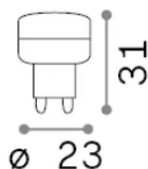

## Lampadine e accessori - Lampadine g9

<b>Еап</b>	8021696270111
<b>Пункт</b>	G9 1.7W 4000K CRI80
<b>Установка</b>	-
<b>Гарантия</b>	5 years
<b>Общий вес</b>	0.2 kg
<b>Объем</b>	2.2E-5 m <sup>3</sup>