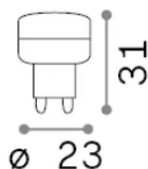

Общая информация

Lampadine e accessori - Lampadine g9

Еап	8021696270104
Пункт	G9 1.7W 3000K CRI80
Установка	-
Гарантия	5 years
Общий вес	0.2 kg
Объем	2.2E-5 m ³

Техническая информация

Вес нетто	0.1 kg
Класс изоляции	0
Согласие	-
Выходная мощность	100-240 V AC
Dimmer	Non-dimmable
Источник питания	-

Информация об источнике

Власть	1,7 W
Выбросы	-
Максимальное потребление	-
ССТ LED	3000 K
Продолжительность LED (t. 25°c)	15000 h
CRI	> 80
Угол светового луча	110 °
Полезный световой поток	-