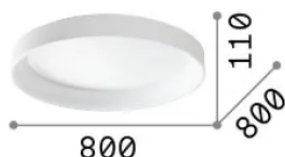

Info sorgente e prestazionali

Sorgente integrata	-
Sorgente sostituibile	No
Potenza	LED 62 W
Emissione	-
Consumo massimo	-
Caratteristiche LED	LED SMD
CCT LED	3000 K
Durata LED (t. 25°C)	50 h
CRI	> 90
SDCM	3
Fascio luminoso	150°
Flusso sorgente	7100 lm
Lampadina inclusa	1
Lampadina consigliata	LED INTEGRATO 7100Lm 3000K