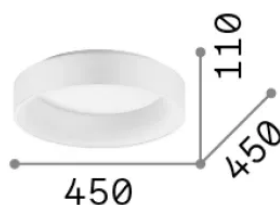

Info generali

Interno - Lampade da soffitto

Ean	8021696293783
Articolo	ZIGGY PL D045 BIANCO
Installazione	Lampade da soffitto
Garanzia	5 years
Peso lordo	3.71 kg
Volume	0.033614 m ³

Info tecniche e installative

Peso netto	2.66 kg
Classe di isolamento	II
Grado di protezione	IP20
Conformità	-
Temperatura d'esercizio	-
Dimmer	Non-dimmable
Alimentazione	220-240 V AC
Alimentatore	-

Info sorgente e prestazionali

Sorgente integrata	-
Sorgente sostituibile	No
Potenza	LED 30 W
Emissione	-
Consumo massimo	-
Caratteristiche LED	LED SMD
CCT LED	3000 K
Durata LED (t. 25°C)	50 h
CRI	> 90
SDCM	3
Fascio luminoso	150°
Flusso sorgente	3150 lm
Lampadina inclusa	1
Lampadina consigliata	LED INTEGRATO 3150Lm 3000K