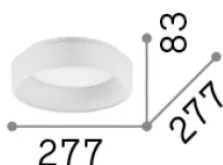

Info sorgente e prestazionali

Sorgente integrata	-
Sorgente sostituibile	No
Potenza	LED 21 W
Emissione	-
Consumo massimo	-
Caratteristiche LED	LED SMD
CCT LED	3000 K
Durata LED (t. 25°C)	50 h
CRI	> 90
SDCM	3
Fascio luminoso	150°
Flusso sorgente	2750 lm
Lampadina inclusa	1
Lampadina consigliata	LED INTEGRATO 2750Lm 3000K