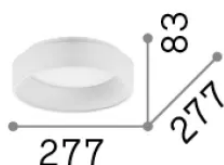

Info sorgente e prestazionali

Sorgente integrata	-
Sorgente sostituibile	No
Potenza	LED 21 W
Emissione	-
Consumo massimo	-
Caratteristiche LED	LED SMD
CCT LED	3000 K
Durata LED (t. 25°C)	50 h
CRI	> 90
SDCM	3
Fascio luminoso	150°
Flusso sorgente	2750 lm
Lampadina inclusa	1
Lampadina consigliata	LED INTEGRATO 2750Lm 3000K