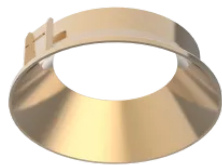

## Tecnico - Accessorio

<b>Ean</b>	8021696323794
<b>Articolo</b>	ZEUS RIFLETTORE TONDO 21W ORO
<b>Installazione</b>	Accessorio
<b>Garanzia</b>	5 years
<b>Peso lordo</b>	0.05 kg
<b>Volume</b>	0.00072 m <sup>3</sup>