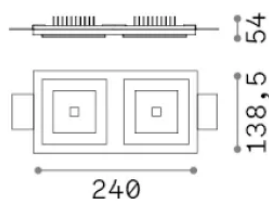

Info sorgente e prestazionali

Sorgente integrata	-
Sorgente sostituibile	No
Potenza	LED 24 W
Emissione	-
Consumo massimo	-
Caratteristiche LED	LED COB CREE
CCT LED	3000 K
Durata LED (t. 25°C)	50 h
CRI	> 90
SDCM	3
Fascio luminoso	56°
Flusso sorgente	2400 lm
Lampadina inclusa	1
Lampadina consigliata	LED INTEGRATO 2400Lm 3000K