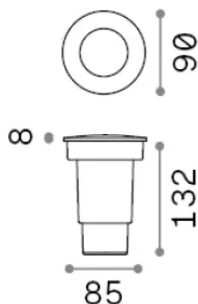

Info sorgente e prestazionali

Sorgente integrata	-
Sorgente sostituibile	No
Potenza	GU10 max 1 x 6 W
Emissione	-
Consumo massimo	-
Lampadina inclusa	1
Lampadina consigliata	EAN 8021696188652