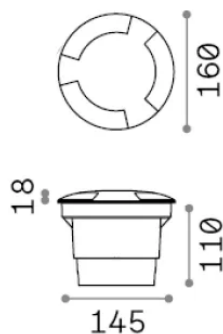

Info sorgente e prestazionali

Sorgente integrata	-
Sorgente sostituibile	No
Potenza	GX53 max 1 x 10 W
Emissione	-
Consumo massimo	-
Lampadina inclusa	1
Lampadina consigliata	EAN 8021696191898