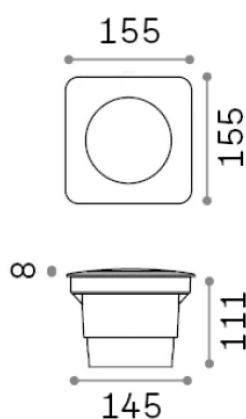

Info generali

Esterno - Lampade da incasso

Ean	8021696120386
Articolo	WAY FI D155 SQUARE WIDE
Installazione	Lampade da incasso
Garanzia	5 years
Peso lordo	0.78 kg
Volume	0.004199 m ³

Info tecniche e installative

Peso netto	0.7 kg
Classe di isolamento	II
Grado di protezione	IP67
Conformità	-
Temperatura d'esercizio	-
Dimmer	Non-dimmable
Alimentazione	220-240 V AC
Alimentatore	-

Info sorgente e prestazionali

Sorgente integrata	-
Sorgente sostituibile	No
Potenza	GX53 max 1 x 10 W
Emissione	-
Consumo massimo	-
Lampadina inclusa	1
Lampadina consigliata	EAN 8021696191898