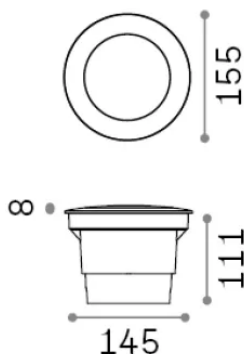

Info generali

Esterno - Lampade da incasso

| | |
|----------------------|------------------------|
| Ean | 8021696120324 |
| Articolo | WAY FI D155 ROUND WIDE |
| Installazione | Lampade da incasso |
| Garanzia | 5 years |
| Peso lordo | 0.77 kg |
| Volume | 0.00442 m ³ |

Info sorgente e prestazionali

| | |
|------------------------------|-------------------|
| Sorgente integrata | - |
| Sorgente sostituibile | No |
| Potenza | GX53 max 1 x 10 W |
| Emissione | - |
| Consumo massimo | - |
| Lampadina inclusa | 1 |
| Lampadina consigliata | EAN 8021696191898 |