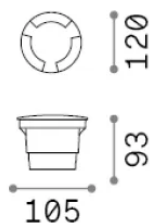

Info sorgente e prestazionali

Sorgente integrata	-
Sorgente sostituibile	No
Potenza	GX53 max1 x 3 W
Emissione	-
Consumo massimo	-
Caratteristiche LED	-
CCT LED	-
Durata LED (t. 25°c)	-
CRI	-
Fascio luminoso	-
Flusso utile	-