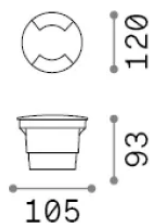

Info sorgente e prestazionali

Sorgente integrata	-
Sorgente sostituibile	No
Potenza	GX53 max1 x 3 W
Emissione	-
Consumo massimo	-
Caratteristiche LED	-
CCT LED	-
Durata LED (t. 25°C)	-
CRI	-
Fascio luminoso	-
Flusso utile	-