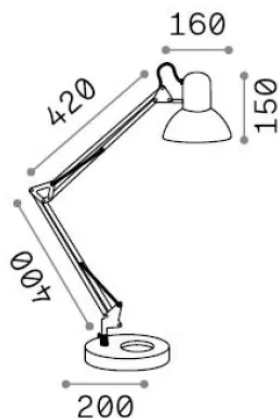

Info sorgente e prestazionali

Sorgente integrata	-
Sorgente sostituibile	No
Potenza	E27 max 1 x 42 W
Emissione	-
Consumo massimo	-