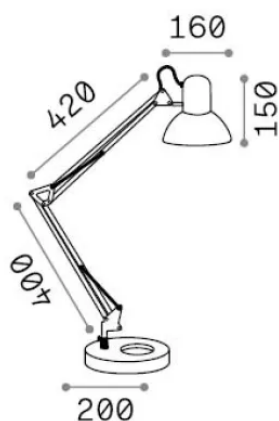

Info generali

Interno - Lampade da tavolo

Ean	8021696193991
Articolo	WALLY TL1 TOTALE BIANCO
Installazione	Lampade da tavolo
Garanzia	5 years
Peso lordo	3.45 kg
Volume	0.011269 m ³

Info tecniche e installative

Peso netto	2.45 kg
Classe di isolamento	II
Grado di protezione	IP20
Conformità	-
Temperatura d'esercizio	-
Dimmer	Non-dimmable
Alimentazione	220-240 V AC
Alimentatore	-

Info sorgente e prestazionali

Sorgente integrata	-
Sorgente sostituibile	No
Potenza	E27 max 1 x 42 W
Emissione	-
Consumo massimo	-