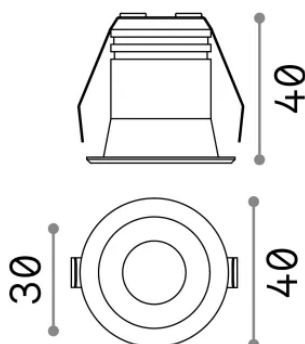

Info generali

Tecnico - Lampade da incasso

Ean	8021696244846
Articolo	VIRUS FI NERO
Installazione	Lampade da incasso
Garanzia	5 years
Peso lordo	0.08 kg
Volume	0.00044 m ³

Info tecniche e installative

Peso netto	0.07 kg
Classe di isolamento	II
Grado di protezione	IP20
Conformità	-
Temperatura d'esercizio	-
Dimmer	Non-dimmable
Alimentazione	220-240 V AC
Alimentatore	-

Info sorgente e prestazionali

Sorgente integrata	-
Sorgente sostituibile	No
Potenza	3 W
Emissione	-
Consumo massimo	-
Caratteristiche LED	LED SMD OSRAM
CCT LED	3000 K
Durata LED (t. 25°C)	50 h
CRI	> 90
SDCM	3
Fascio luminoso	20°
Flusso sorgente	210 lm
Flusso utile	-