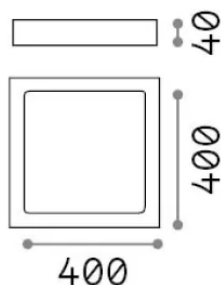

Info sorgente e prestazionali

Sorgente integrata	-
Sorgente sostituibile	No
Potenza	36 W
Emissione	-
Consumo massimo	-
Caratteristiche LED	LED SMD
CCT LED	3000 K
Durata LED (t. 25°C)	25 h
CRI	> 90
SDCM	3
Fascio luminoso	118°
Flusso sorgente	4050 lm
Flusso utile	-