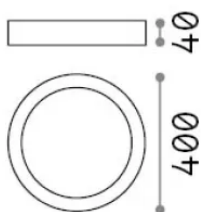

Info sorgente e prestazionali

Sorgente integrata	-
Sorgente sostituibile	No
Potenza	36 W
Emissione	-
Consumo massimo	-
Caratteristiche LED	LED SMD
CCT LED	3000 K
Durata LED (t. 25°C)	25 h
CRI	> 90
SDCM	3
Fascio luminoso	118°
Flusso sorgente	4050 lm
Flusso utile	-