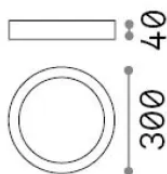

Info sorgente e prestazionali

Sorgente integrata	-
Sorgente sostituibile	No
Potenza	22 W
Emissione	-
Consumo massimo	-
Caratteristiche LED	LED SMD
CCT LED	3000 K
Durata LED (t. 25°C)	30 h
CRI	> 90
SDCM	3
Fascio luminoso	110°
Flusso sorgente	2700 lm
Flusso utile	-