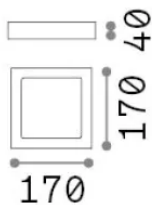

Info sorgente e prestazionali

Sorgente integrata	-
Sorgente sostituibile	No
Potenza	12 W
Emissione	-
Consumo massimo	-
Caratteristiche LED	LED SMD
CCT LED	4000 K
Durata LED (t. 25°C)	30 h
CRI	> 90
SDCM	3
Fascio luminoso	110°
Flusso sorgente	1500 lm
Flusso utile	-