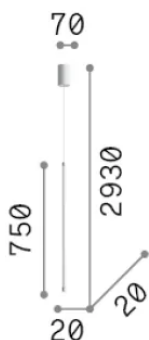

Info generali

Interno - Sospensioni

Ean	8021696352671
Articolo	TUBIX SP D075
Installazione	Sospensioni
Garanzia	5 years
Peso lordo	0.88 kg
Volume	0.010659 m ³

Info tecniche e installative

Peso netto	0.5 kg
Classe di isolamento	II
Grado di protezione	IP20
Conformità	-
Temperatura d'esercizio	-
Dimmer	Non-dimmable
Alimentazione	220-240 V AC
Alimentatore	-

Info sorgente e prestazionali

Sorgente integrata	-
Sorgente sostituibile	No
Potenza	LED 11 W
Emissione	-
Consumo massimo	-
Caratteristiche LED	LED SMD
CCT LED	3000 K
Durata LED (t. 25°C)	30 h
CRI	> 90
SDCM	3
Flusso sorgente	1200 lm
Lampadina inclusa	1
Lampadina consigliata	LED INTEGRATO 1200Lm 3000K