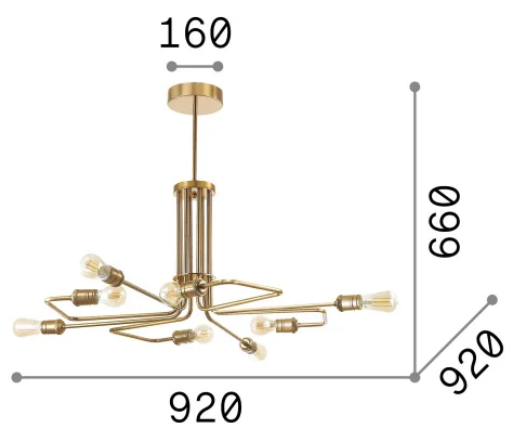

Info generali

Interno - Sospensioni

Ean	8021696160269
Articolo	TRIUMPH SP8
Installazione	Sospensioni
Garanzia	5 years
Peso lordo	5.4 kg
Volume	0.03708 m ³

Info tecniche e installative

Peso netto	3.64 kg
Classe di isolamento	I
Grado di protezione	IP20
Conformità	-
Temperatura d'esercizio	-
Dimmer	Non-dimmable
Alimentazione	220-240 V AC
Alimentatore	-

Info sorgente e prestazionali

Sorgente integrata	-
Sorgente sostituibile	No
Potenza	E27 max 8 x 42 W
Emissione	-
Consumo massimo	-