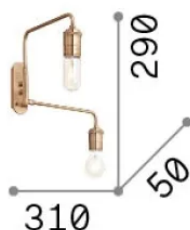

Info generali

Interno - Applique

Ean	8021696160245
Articolo	TRIUMPH AP2
Installazione	Applique
Garanzia	5 years
Peso lordo	1.07 kg
Volume	0.00585 m ³

Info tecniche e installative

Peso netto	0.71 kg
Classe di isolamento	II
Grado di protezione	IP20
Conformità	-
Temperatura d'esercizio	-
Dimmer	Non-dimmable
Alimentazione	220-240 V AC
Alimentatore	-

Info sorgente e prestazionali

Sorgente integrata	-
Sorgente sostituibile	No
Potenza	E27 max 2 x 42 W
Emissione	-
Consumo massimo	-