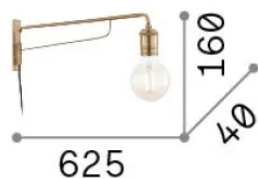

Info generali

Interno - Applique

Ean	8021696160214
Articolo	TRIUMPH AP1
Installazione	Applique
Garanzia	5 years
Peso lordo	0.96 kg
Volume	0.006858 m ³

Info tecniche e installative

Peso netto	0.49 kg
Classe di isolamento	II
Grado di protezione	IP20
Conformità	-
Temperatura d'esercizio	-
Dimmer	Non-dimmable
Alimentazione	220-240 V AC
Alimentatore	-

Info sorgente e prestazionali

Sorgente integrata	-
Sorgente sostituibile	No
Potenza	E27 max 1 x 42 W
Emissione	-
Consumo massimo	-