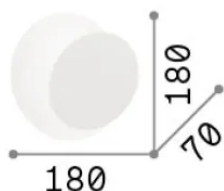

Info generali

Interno - Applique

Ean	8021696238944
Articolo	TICK AP ORO
Installazione	Applique
Garanzia	5 years
Peso lordo	0.55 kg
Volume	0.004114 m ³

Info tecniche e installative

Peso netto	0.44 kg
Classe di isolamento	II
Grado di protezione	IP20
Conformità	-
Temperatura d'esercizio	-
Dimmer	Non-dimmable
Alimentazione	220-240 V AC
Alimentatore	-

Info sorgente e prestazionali

Sorgente integrata	-
Sorgente sostituibile	No
Potenza	LED 7,5 W
Emissione	-
Consumo massimo	-
Caratteristiche LED	LED SMD
CCT LED	3000 K
Durata LED (t. 25°C)	30 h
CRI	> 90
SDCM	3
Flusso sorgente	700 lm
Lampadina inclusa	1
Lampadina consigliata	LED INTEGRATO 700lm 3000K