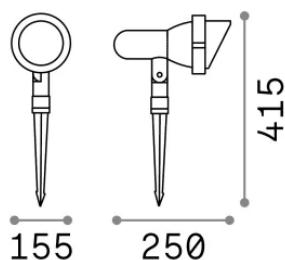

Info generali

Esterno - Proiettori Esterno

Outdoor adjustable projector with direct light emission

Ean	8021696033044
Articolo	TERRA PR1 BIG ANTRACITE
Installazione	Proiettori Esterno
Garanzia	5 years
Peso lordo	1.6 kg
Volume	0.009396 m ³

Info tecniche e installative

Peso netto	1.23 kg
Classe di isolamento	I
Grado di protezione	IP65
Conformità	CE
Temperatura d'esercizio	-15° ~ +45 °C
Dimmer	Non-dimmable
Alimentazione	220-240 V AC
Alimentatore	Not required

Info sorgente e prestazionali

Sorgente integrata	Light bulb (not included)
Sorgente sostituibile	No
Potenza	E27 max 1 x 42 W
Emissione	Direct
Consumo massimo	-
Lampadina consigliata	151960 E27 SFERA 6W 4000K CRI80 BIANCO