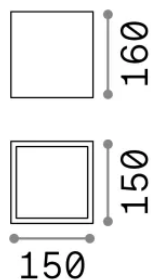

Info generali

Esterno - Lampade da soffitto

Ean	8021696251530
Articolo	TECHO PL1 D15 SQUARE NERO
Installazione	Lampade da soffitto
Garanzia	5 years
Peso lordo	1.82 kg
Volume	0.00648 m ³

Info tecniche e installative

Peso netto	1.7 kg
Classe di isolamento	I
Grado di protezione	IP54
Conformità	-
Temperatura d'esercizio	-
Dimmer	Non-dimmable
Alimentazione	220-240 V AC
Alimentatore	-

Info sorgente e prestazionali

Sorgente integrata	-
Sorgente sostituibile	No
Potenza	GU10 max 1 x 20 W
Emissione	-
Consumo massimo	-