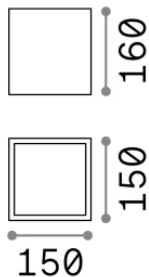

Info generali

Esterno - Lampade da soffitto

Ean	8021696251547
Articolo	TECHO PL1 D15 SQUARE COFFEE
Installazione	Lampade da soffitto
Garanzia	5 years
Peso lordo	1.82 kg
Volume	0.00578 m ³

Info tecniche e installative

Peso netto	1.7 kg
Classe di isolamento	I
Grado di protezione	IP54
Conformità	-
Temperatura d'esercizio	-
Dimmer	Non-dimmable
Alimentazione	220-240 V AC
Alimentatore	-

Info sorgente e prestazionali

Sorgente integrata	-
Sorgente sostituibile	No
Potenza	GU10 max 1 x 20 W
Emissione	-
Consumo massimo	-