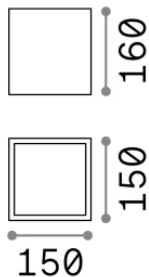

Info generali

Esterno - Lampade da soffitto

Ean	8021696251523
Articolo	TECHO PL1 D15 SQUARE BIANCO
Installazione	Lampade da soffitto
Garanzia	5 years
Peso lordo	1.82 kg
Volume	0.00648 m ³

Info tecniche e installative

Peso netto	1.7 kg
Classe di isolamento	I
Grado di protezione	IP54
Conformità	-
Temperatura d'esercizio	-
Dimmer	Non-dimmable
Alimentazione	220-240 V AC
Alimentatore	-

Info sorgente e prestazionali

Sorgente integrata	-
Sorgente sostituibile	No
Potenza	GU10 max 1 x 20 W
Emissione	-
Consumo massimo	-