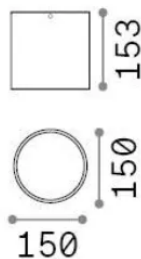

Info generali

Esterno - Lampade da soffitto

Ean	8021696342719
Articolo	TECHO PL1 D15 ROUND NERO
Installazione	Lampade da soffitto
Garanzia	5 years
Peso lordo	2.02 kg
Volume	0.00648 m ³

Info tecniche e installative

Peso netto	1.5 kg
Classe di isolamento	I
Grado di protezione	IP54
Conformità	-
Temperatura d'esercizio	-
Dimmer	Non-dimmable
Alimentazione	220-240 V AC
Alimentatore	-

Info sorgente e prestazionali

Sorgente integrata	-
Sorgente sostituibile	No
Potenza	GU10 max 1 x 20 W
Emissione	-
Consumo massimo	-