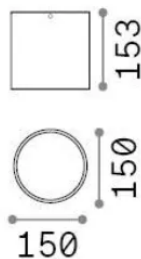

Info generali

Esterno - Lampade da soffitto

Ean	8021696342702
Articolo	TECHO PL1 D15 ROUND GRIGIO
Installazione	Lampade da soffitto
Garanzia	5 years
Peso lordo	2.02 kg
Volume	0.00648 m ³

Info tecniche e installative

Peso netto	1.5 kg
Classe di isolamento	I
Grado di protezione	IP54
Conformità	-
Temperatura d'esercizio	-
Dimmer	Non-dimmable
Alimentazione	220-240 V AC
Alimentatore	-

Info sorgente e prestazionali

Sorgente integrata	-
Sorgente sostituibile	No
Potenza	GU10 max 1 x 20 W
Emissione	-
Consumo massimo	-