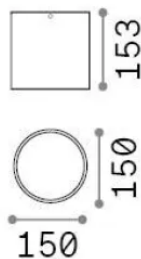

Info generali

Esterno - Lampade da soffitto

Ean	8021696342696
Articolo	TECHO PL1 D15 ROUND COFFEE
Installazione	Lampade da soffitto
Garanzia	5 years
Peso lordo	2.02 kg
Volume	0.00648 m ³

Info tecniche e installative

Peso netto	1.5 kg
Classe di isolamento	I
Grado di protezione	IP54
Conformità	-
Temperatura d'esercizio	-
Dimmer	Non-dimmable
Alimentazione	220-240 V AC
Alimentatore	-

Info sorgente e prestazionali

Sorgente integrata	-
Sorgente sostituibile	No
Potenza	GU10 max 1 x 20 W
Emissione	-
Consumo massimo	-