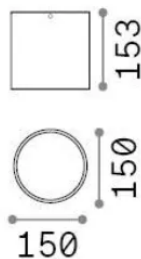

Info sorgente e prestazionali

Sorgente integrata	-
Sorgente sostituibile	No
Potenza	GU10 max 1 x 20 W
Emissione	-
Consumo massimo	-