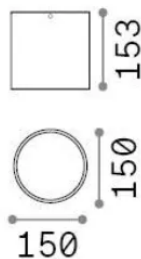

Info generali

Esterno - Lampade da soffitto

Ean	8021696318103
Articolo	TECHO PL1 D15 ROUND ANTRACITE
Installazione	Lampade da soffitto
Garanzia	5 years
Peso lordo	2.02 kg
Volume	0.00612 m ³

Info tecniche e installative

Peso netto	1.5 kg
Classe di isolamento	I
Grado di protezione	IP54
Conformità	-
Temperatura d'esercizio	-
Dimmer	Non-dimmable
Alimentazione	220-240 V AC
Alimentatore	-

Info sorgente e prestazionali

Sorgente integrata	-
Sorgente sostituibile	No
Potenza	GU10 max 1 x 20 W
Emissione	-
Consumo massimo	-