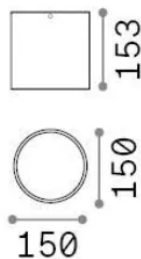

Info sorgente e prestazionali

Sorgente integrata	Light bulb (not included)
Sorgente sostituibile	No
Potenza	GU10 max 1 x 20 W
Emissione	Direct
Consumo massimo	-
Lampadina consigliata	253398 GU10 10W 780Lm 4000K CR180