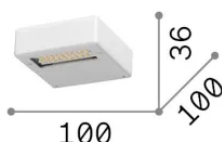

Info sorgente e prestazionali

Sorgente integrata	-
Sorgente sostituibile	No
Potenza	LED 24 W
Emissione	-
Consumo massimo	-
Caratteristiche LED	LED SMD
CCT LED	3000 K
Durata LED (t. 25°C)	30 h
CRI	> 90
SDCM	3
Fascio luminoso	120°
Flusso sorgente	2450 lm
Lampadina inclusa	1
Lampadina consigliata	LED INTEGRATO 2450Lm 3000K