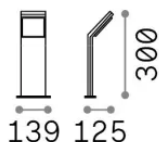

Info generali

Esterno - Lampade da terra

Outdoor ground mounted bollard with integrated LED sources and direct light emission

Ean	8021696369662
Articolo	STYLE PT H030 NERO 3000K
Installazione	Lampade da terra
Garanzia	5 years
Peso lordo	0.92 kg
Volume	0.00756 m ³

Info tecniche e installative

Peso netto	0.62 kg
Classe di isolamento	I
Grado di protezione	IP54
Conformità	CE
Temperatura d'esercizio	-15° ~ +45 °C
Dimmer	Non-dimmable, On-Off
Alimentazione	100-240 V AC 50/60 Hz
Alimentatore	In-built, included Replaceable (by qualified operators only), electronic

Info sorgente e prestazionali

Sorgente integrata	Integrated LED module
Sorgente sostituibile	No
Potenza	8,5 W
Emissione	Direct
Consumo massimo	max 8,5 W
Caratteristiche LED	LED SMD
CCT LED	3000 K
Durata LED (t. 25°c)	30000 h
CRI	> 90
SDCM	3
Fascio luminoso	120°
Flusso sorgente	950 lm
Flusso utile	780 lm
Rischio fotobiologico	EXEMPT