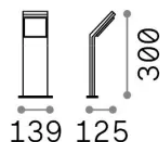

## Esterno - Lampade da terra

<b>Ean</b>	8021696369648
<b>Articolo</b>	STYLE PT H030 GRIGIO 3000K
<b>Installazione</b>	Lampade da terra
<b>Garanzia</b>	5 years
<b>Peso lordo</b>	0.92 kg
<b>Volume</b>	0.007442 m <sup>3</sup>