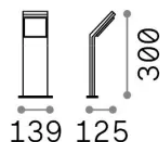

## Esterno - Lampade da terra

<b>Ean</b>	8021696369624
<b>Articolo</b>	STYLE PT H030 COFFEE 3000K
<b>Installazione</b>	Lampade da terra
<b>Garanzia</b>	5 years
<b>Peso lordo</b>	0.92 kg
<b>Volume</b>	0.007442 m <sup>3</sup>