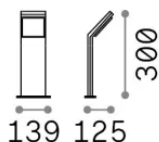

Info generali

Esterno - Lampade da terra

Ean	8021696369594
Articolo	STYLE PT H030 BIANCO 3000K
Installazione	Lampade da terra
Garanzia	5 years
Peso lordo	0.92 kg
Volume	0.007442 m ³

Info tecniche e installative

Peso netto	0.62 kg
Classe di isolamento	I
Grado di protezione	IP54
Conformità	-
Temperatura d'esercizio	-
Dimmer	Non-dimmable
Alimentazione	100-240 V AC
Alimentatore	-

Info sorgente e prestazionali

Sorgente integrata	-
Sorgente sostituibile	No
Potenza	8,5 W
Emissione	-
Consumo massimo	-
Caratteristiche LED	LED SMD
CCT LED	3000 K
Durata LED (t. 25°C)	30 h
CRI	> 90
SDCM	3
Fascio luminoso	120°
Flusso sorgente	950 lm
Flusso utile	-